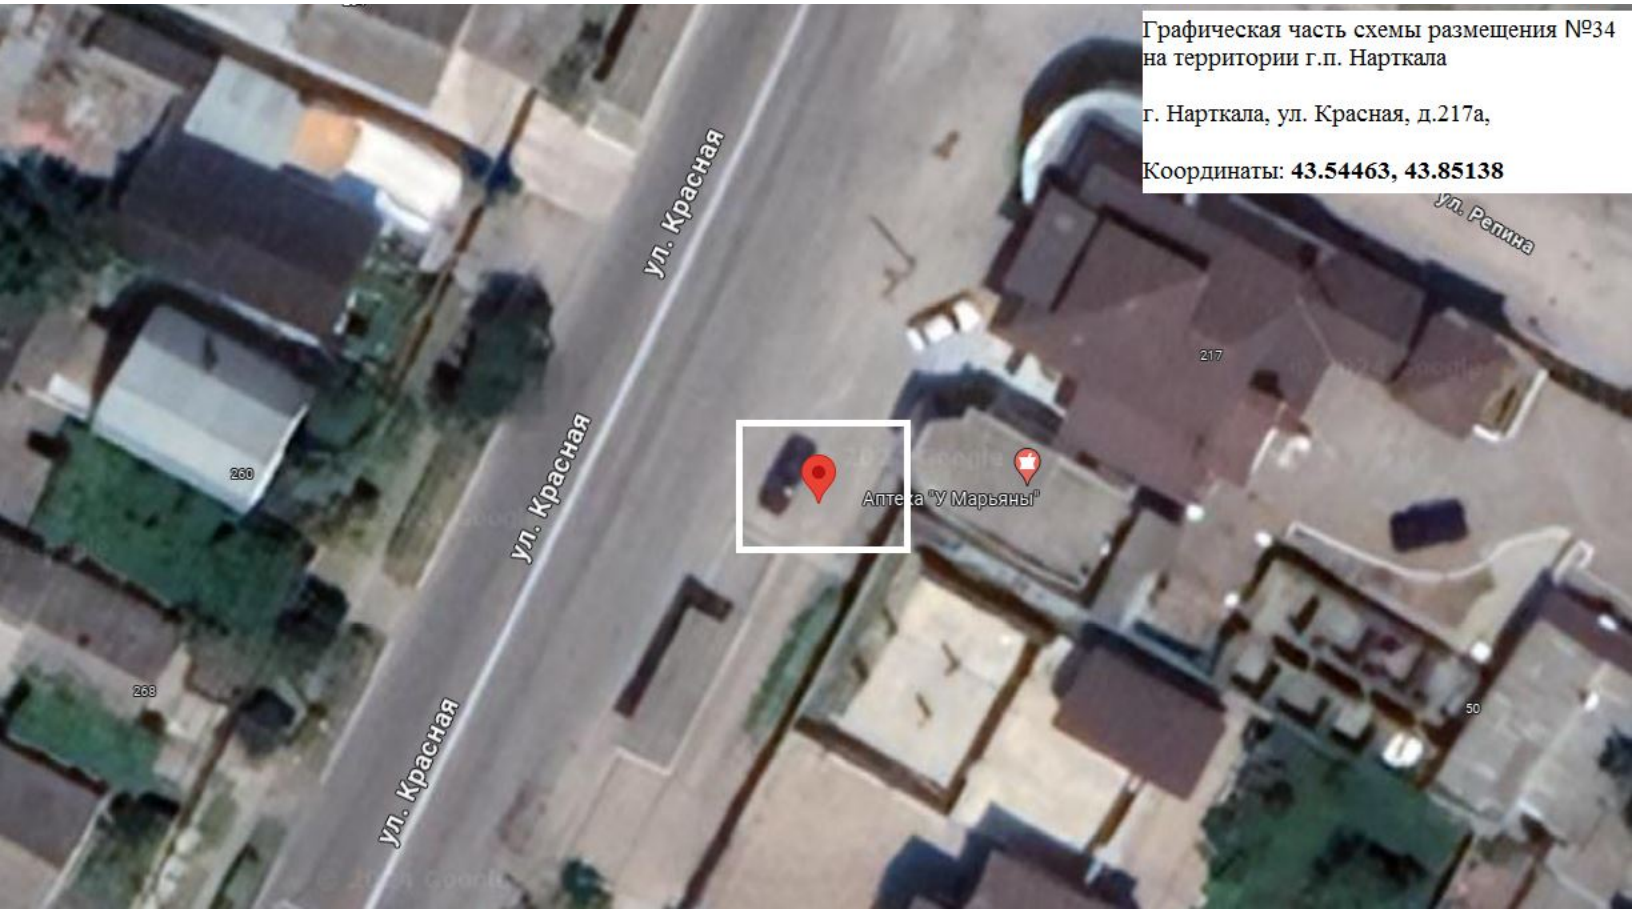

Графическая часть схемы размещения №34
на территории г.п. Нарткала

г. Нарткала, ул. Красная, д.217а,

Координаты: **43.54463, 43.85138**