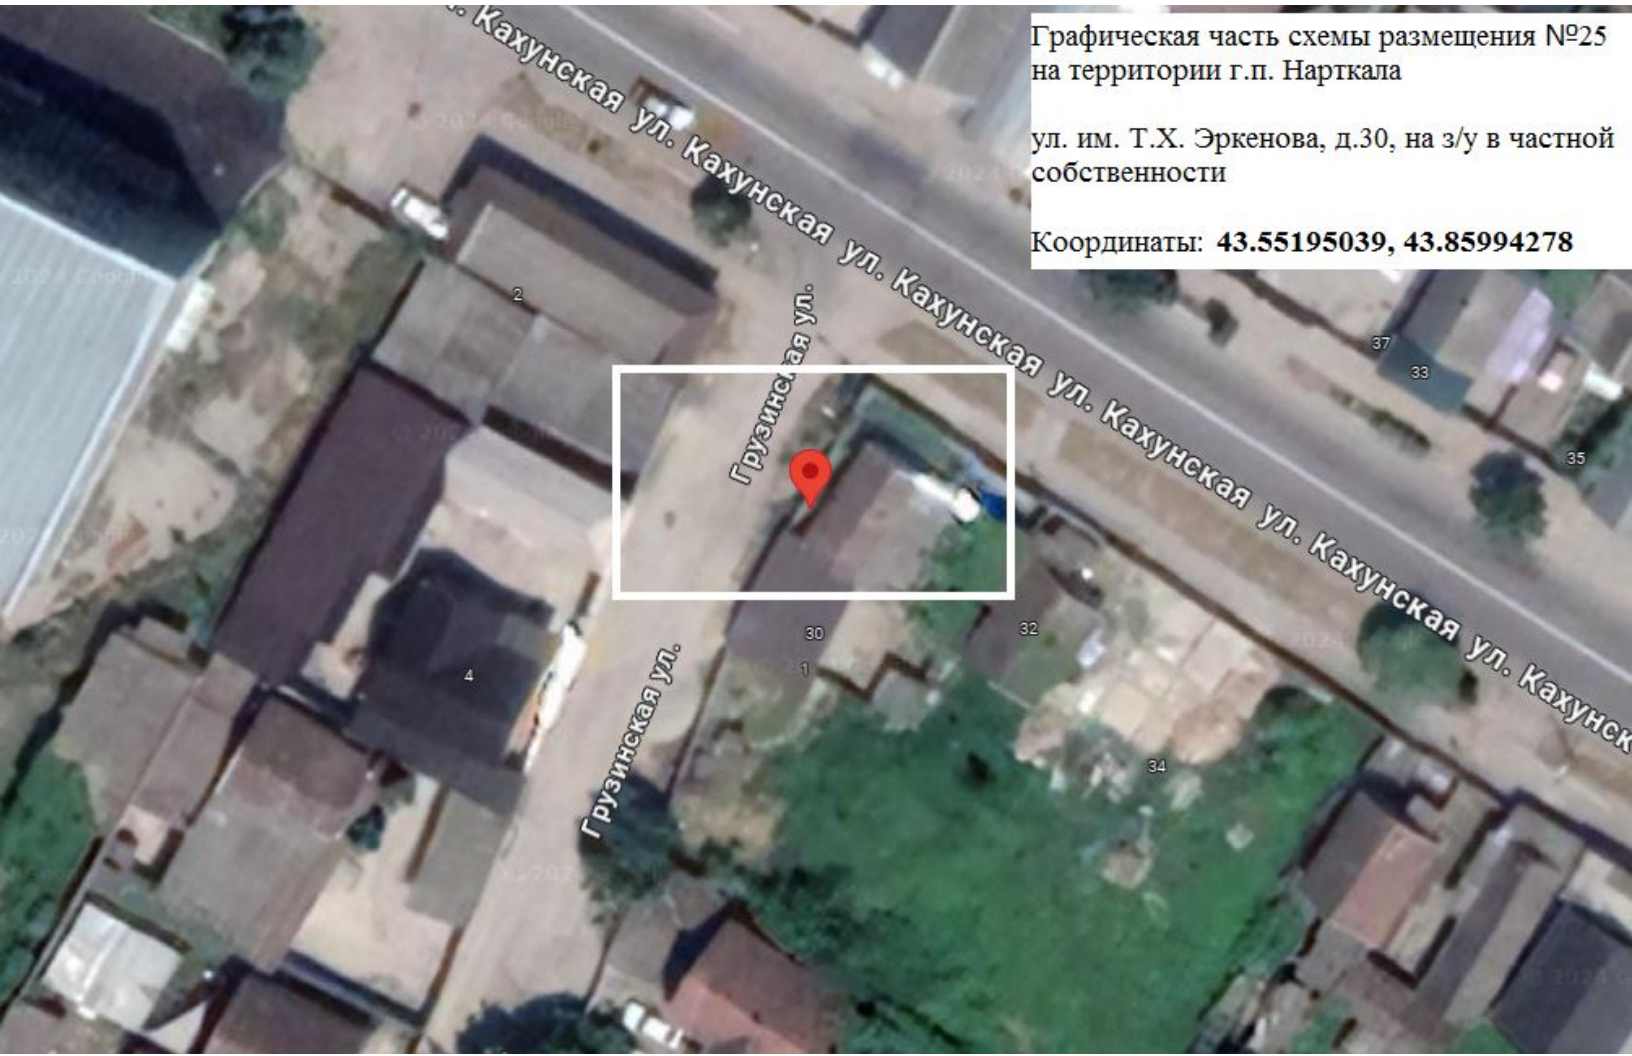

Межрайонная  
многопрофильная...

Графическая часть схемы размещения №24  
на территории г.п. Нарткала

ул. им. Т.Х. Эркенова, б/н, около ГБУЗ  
"Межрайонная многопрофильная больница"

Координаты: 43.54693 43.87363

Аптека Круглые сутки

Google

Графическая часть схемы размещения №25  
на территории г.п. Нарткала

ул. им. Т.Х. Эркенова, д.30, на з/у в частной  
собственности

Координаты: **43.55195039, 43.85994278**

Графическая часть схемы размещения №26  
на территории г.п. Нарткала