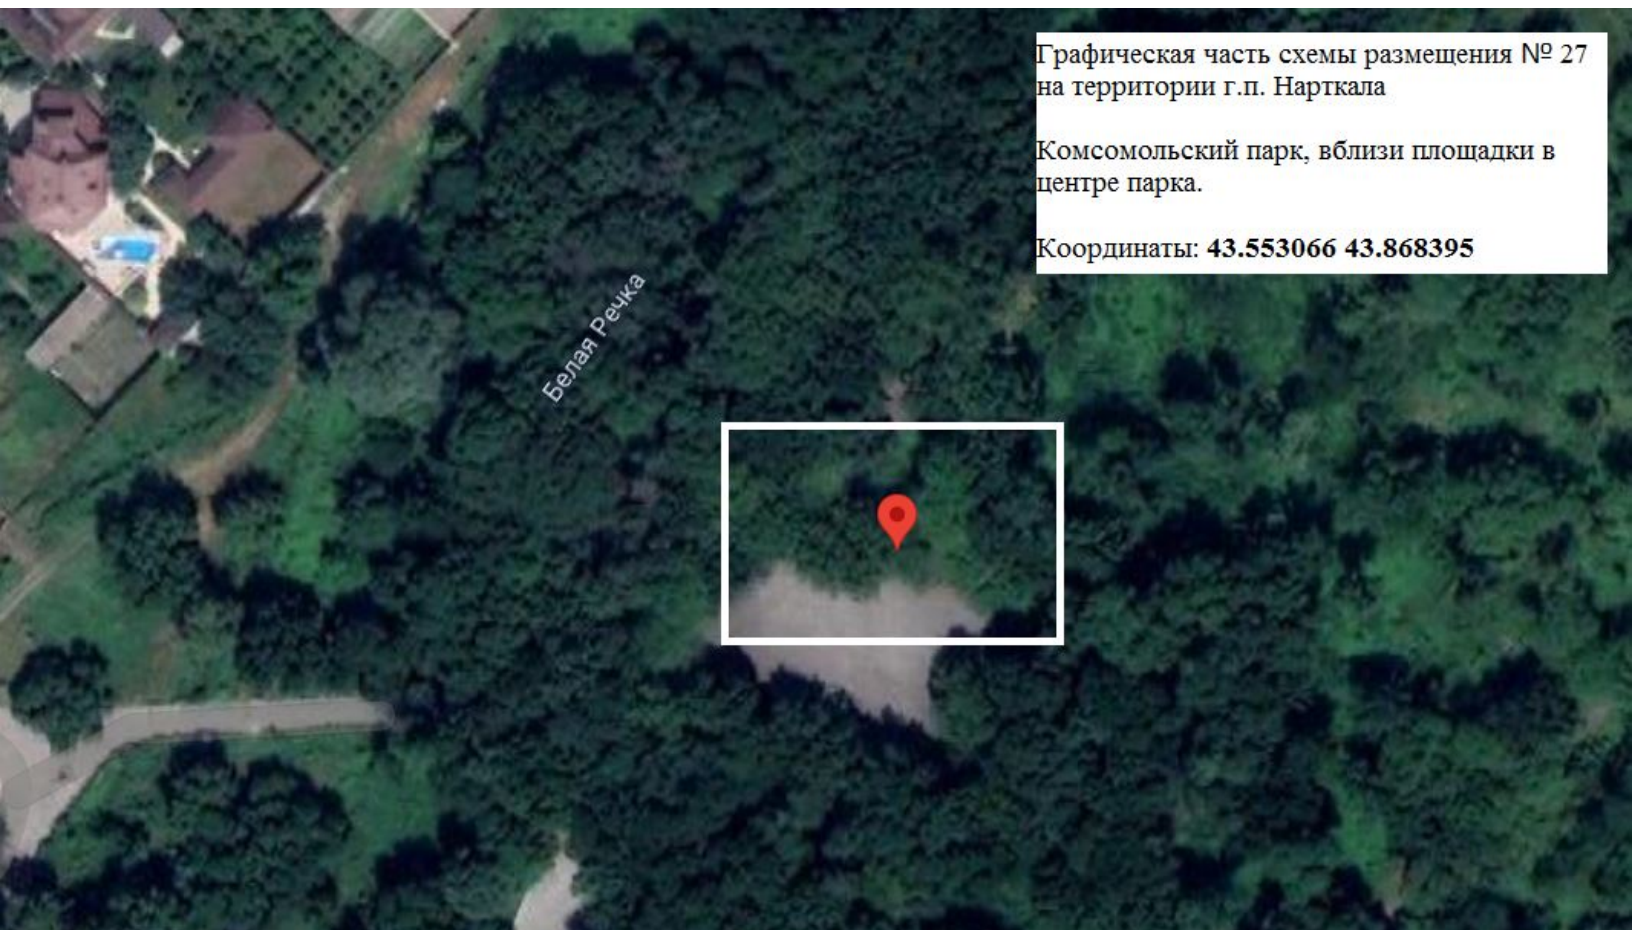

Аптека Круглые сутки

Google

Графическая часть схемы размещения №25  
на территории г.п. Нарткала

ул. им. Т.Х. Эркенова, д.30, на з/у в частной  
собственности

Координаты: **43.55195039, 43.85994278**

Графическая часть схемы размещения №26  
на территории г.п. Нарткала

ул. им. Т.Х. Эркенова, д.30, на з/у в частной  
собственности

Координаты: **43.55183 43.86038**

Графическая часть схемы размещения № 27  
на территории г.п. Нартока

Комсомольский парк, вблизи площадки в  
центре парка.