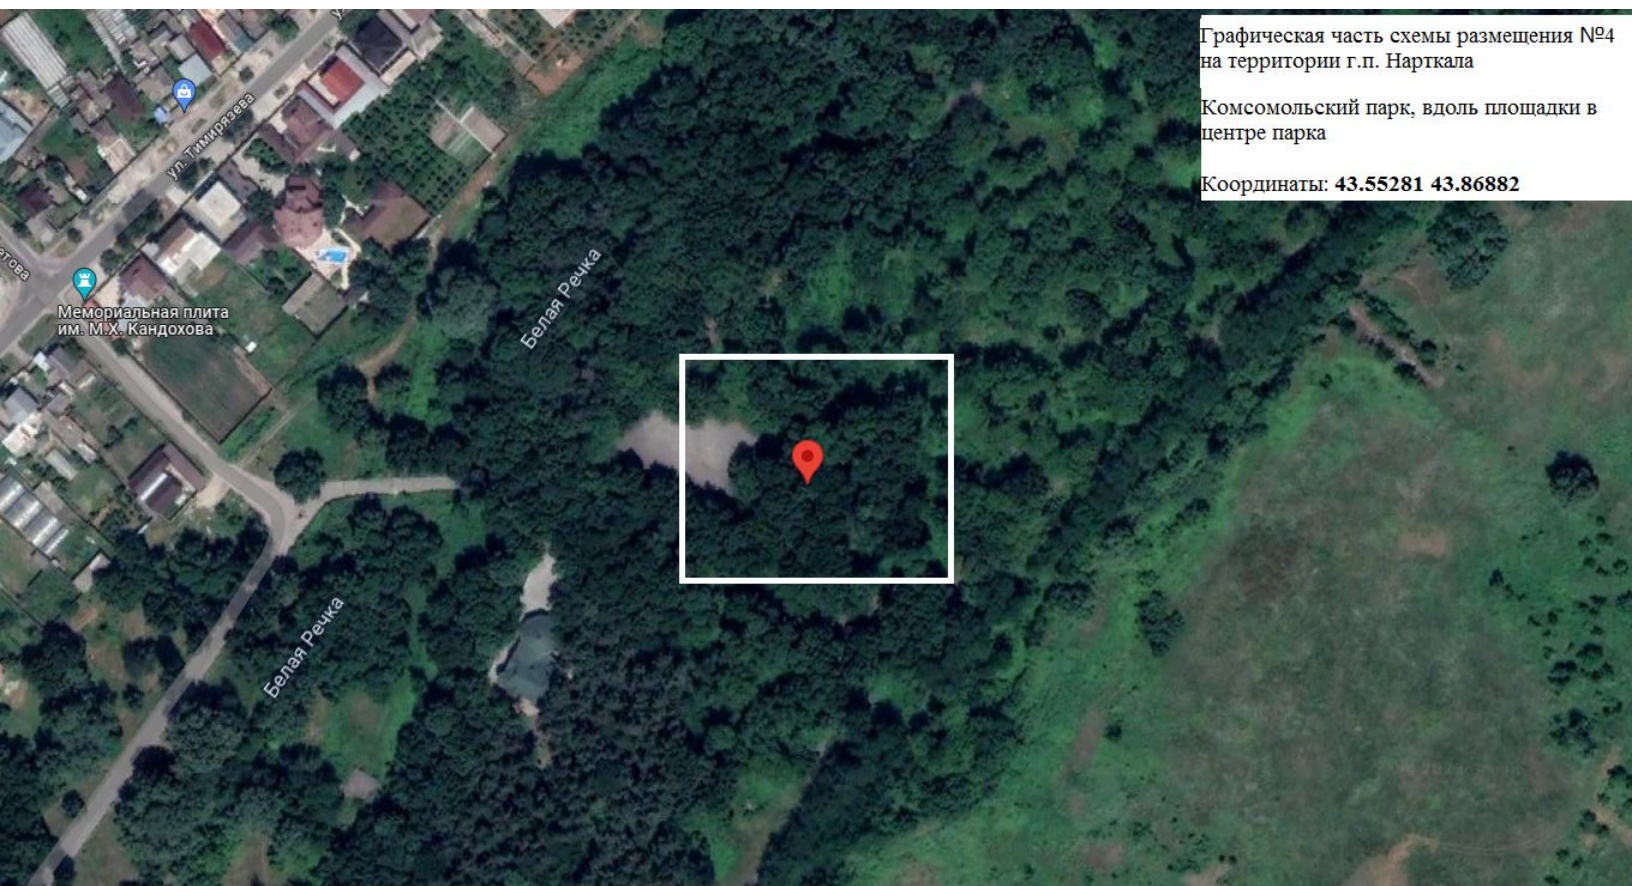

Графическая часть схемы размещения №1 на территории г.п. Нарткала

Комсомольский парк, вдоль площадки в центре парка

Координаты: **43.5528679 43.8688705**

Графическая часть схемы размещения №2 на территории г.п. Нартока.

Комсомольский парк, вдоль площадки в центре парка

Координаты: **43.55285 43.86883**

Графическая часть схемы размещения №3 на территории г.п. Нарткала

Комсомольский парк, вдоль площадки в центре парка

Координаты: **43.55280 43.86880**

Графическая часть схемы размещения №4  
на территории г.п. Нарткала

Комсомольский парк, вдоль площадки в  
центре парка

Координаты: 43.55281 43.86882

Графическая часть схемы размещения №5  
на территории г.п. Нарткала

Комсомольский парк, вдоль площадки в  
центре парка

Координаты: **43.55275 43.86878**

Графическая часть схемы размещения №61  
на территории г.п. Нарткала

ул. Гурфова, рядом с магазином «Кавказ»,

Координаты: **43.56198 43.85729**