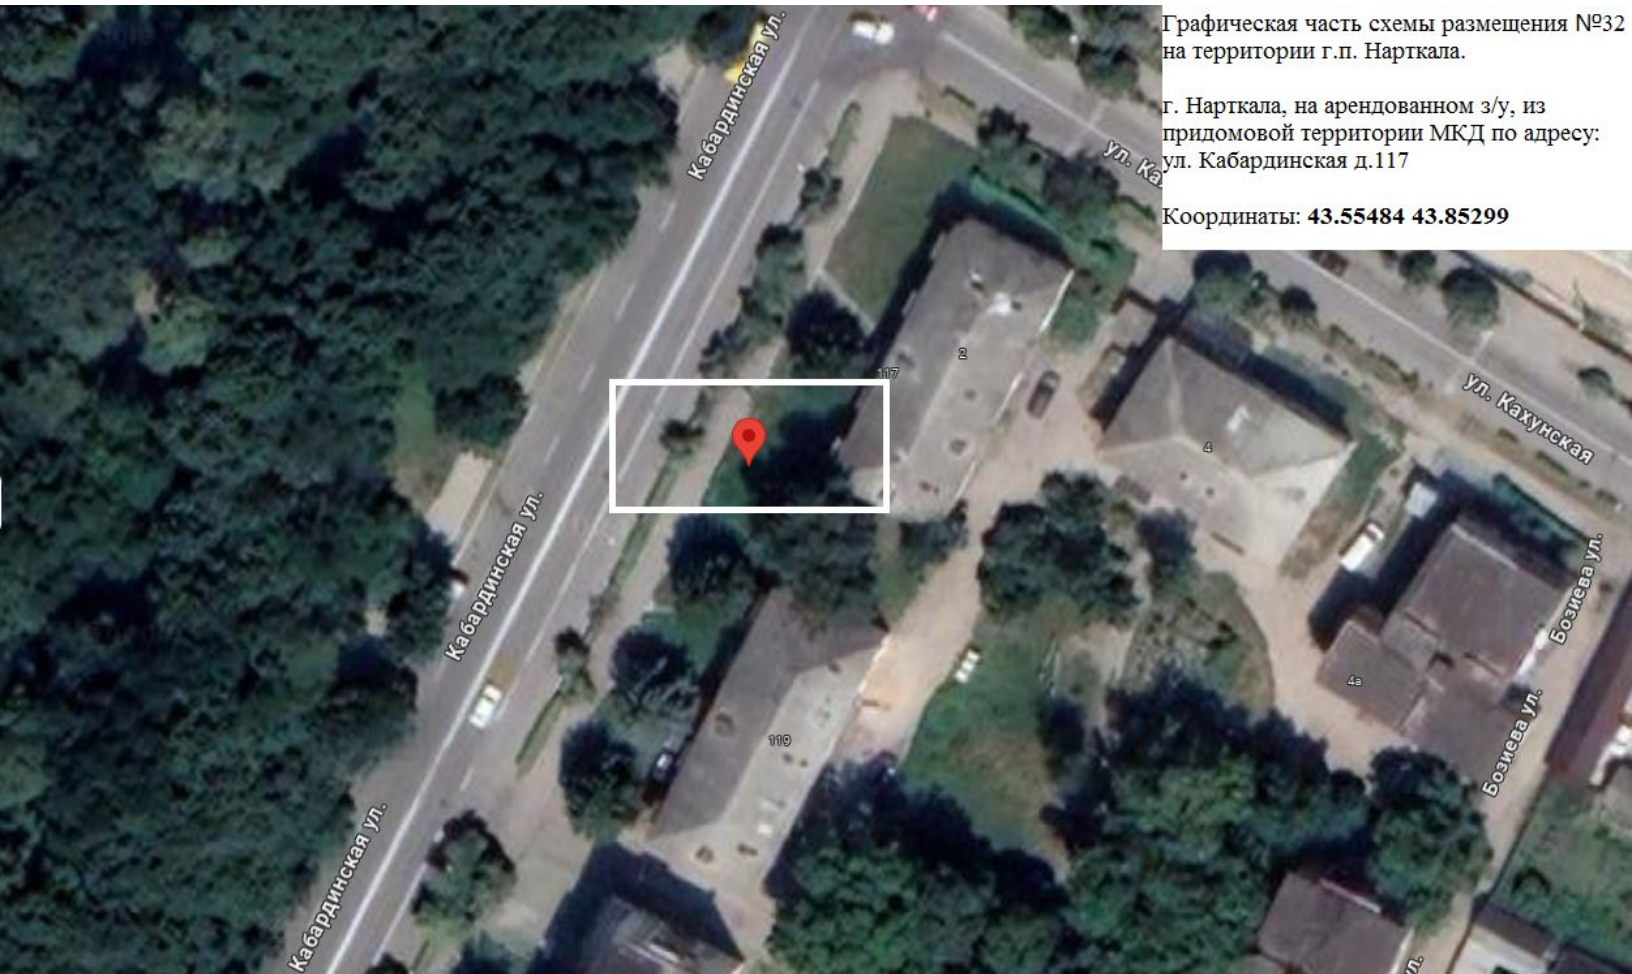

Графическая часть схемы размещения №32
на территории г.п. Нарткала.

г. Нарткала, на арендованном з/у, из
придомовой территории МКД по адресу:
ул. Кабардинская д.117

Координаты: **43.55484 43.85299**