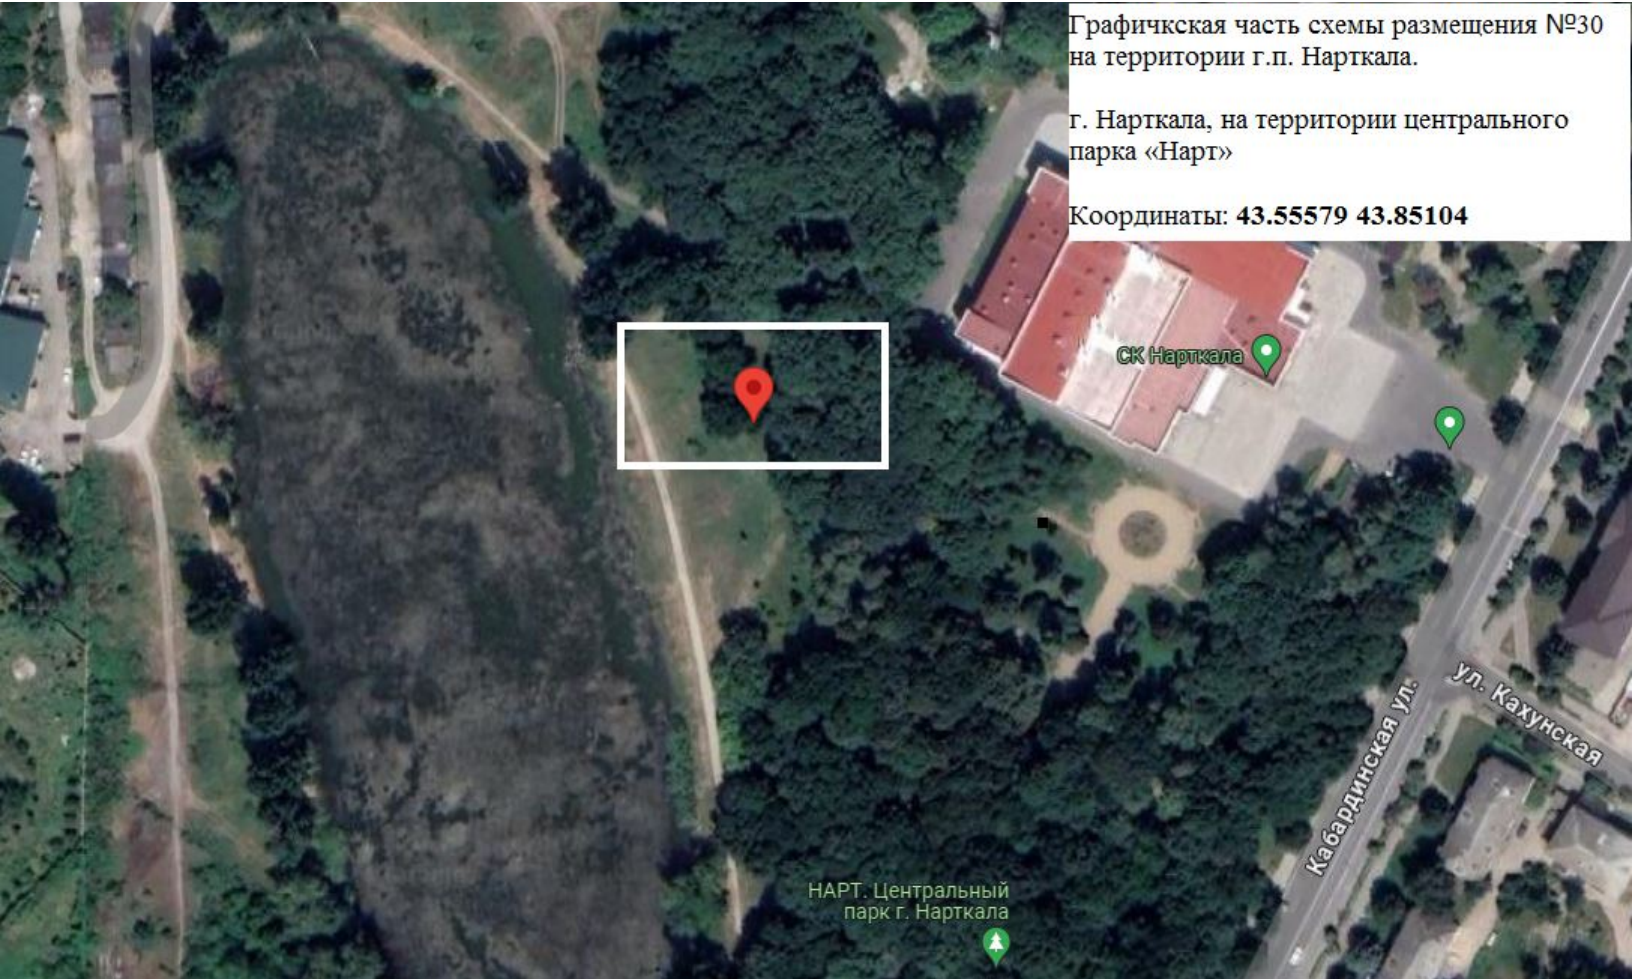

Графичкская часть схемы размещения №30 на территории г.п. Нарткала.

г. Нарткала, на территории центрального парка «Нарт»

Координаты: **43.55579 43.85104**