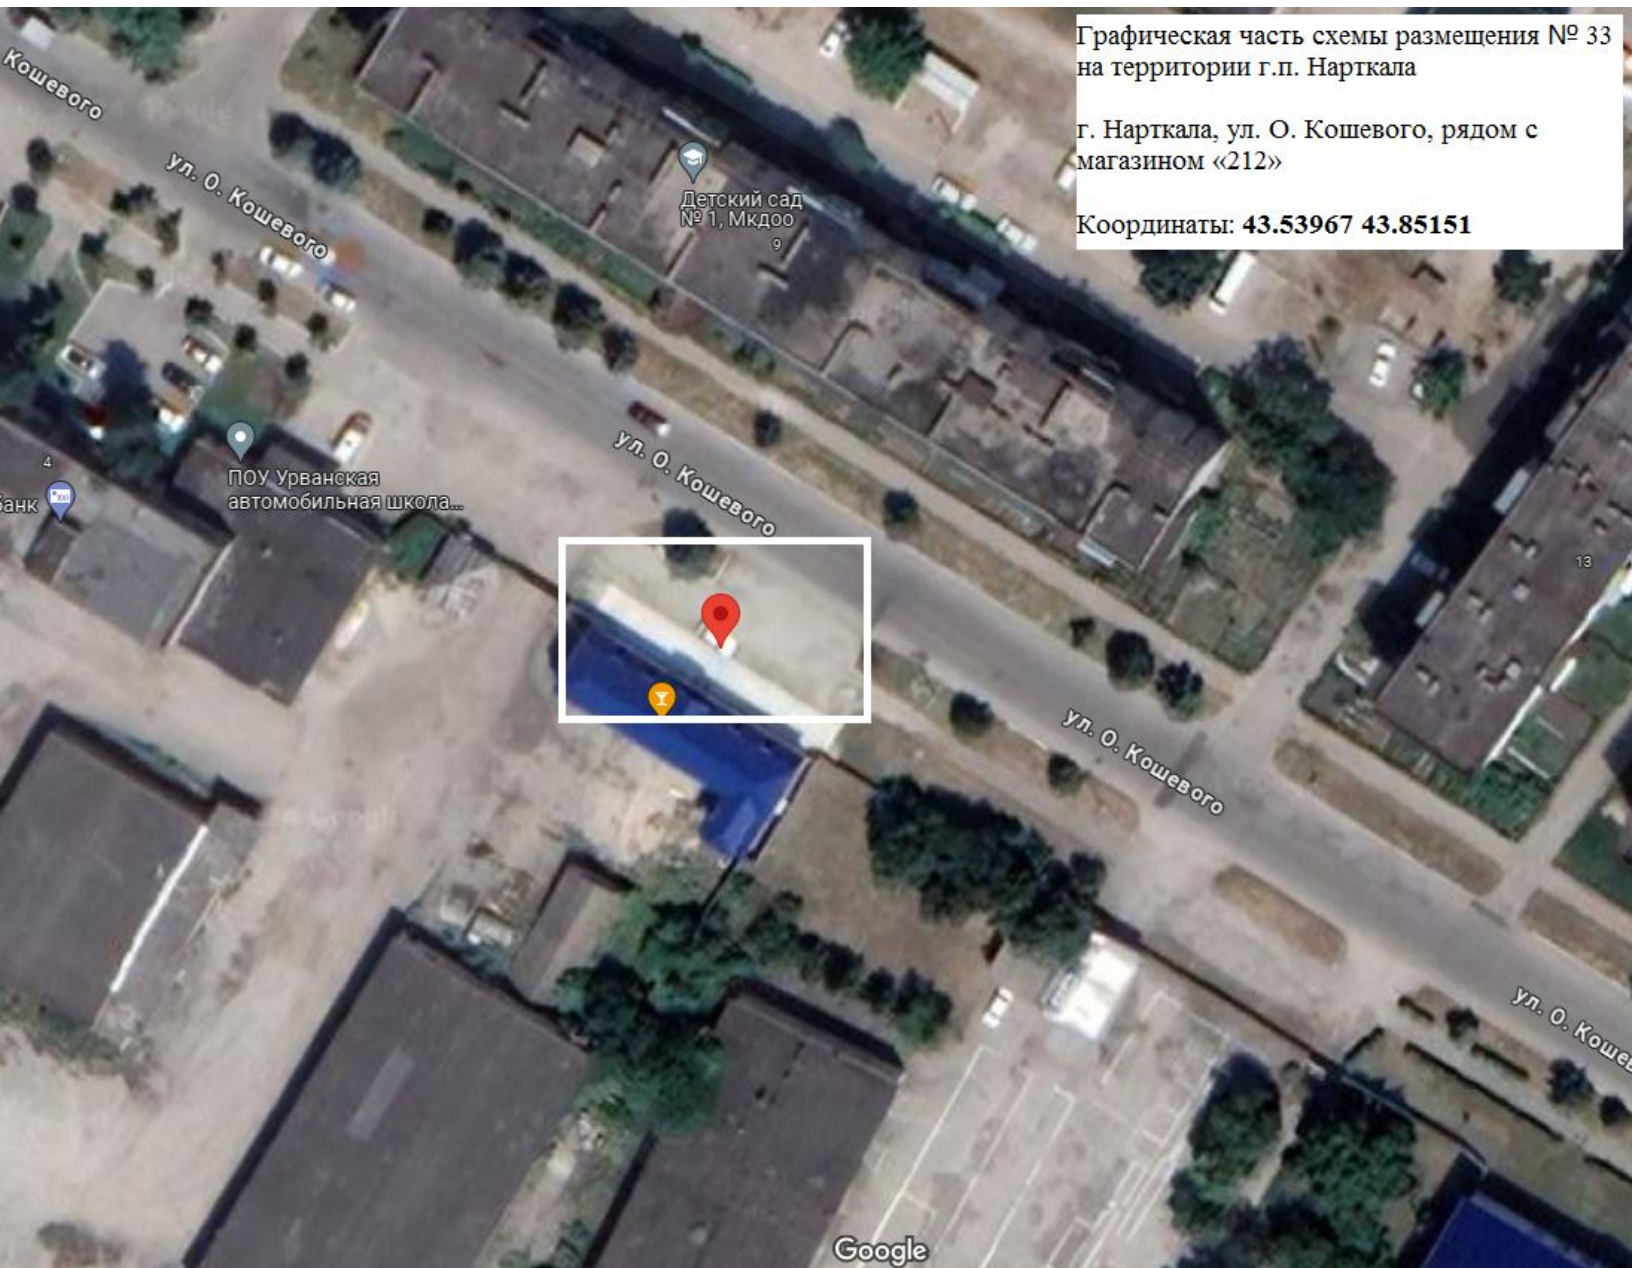

Графическая часть схемы размещения № 33
на территории г.п. Нарткала

г. Нарткала, ул. О. Кошешого, рядом с
магазином «212»

Координаты: **43.53967 43.85151**