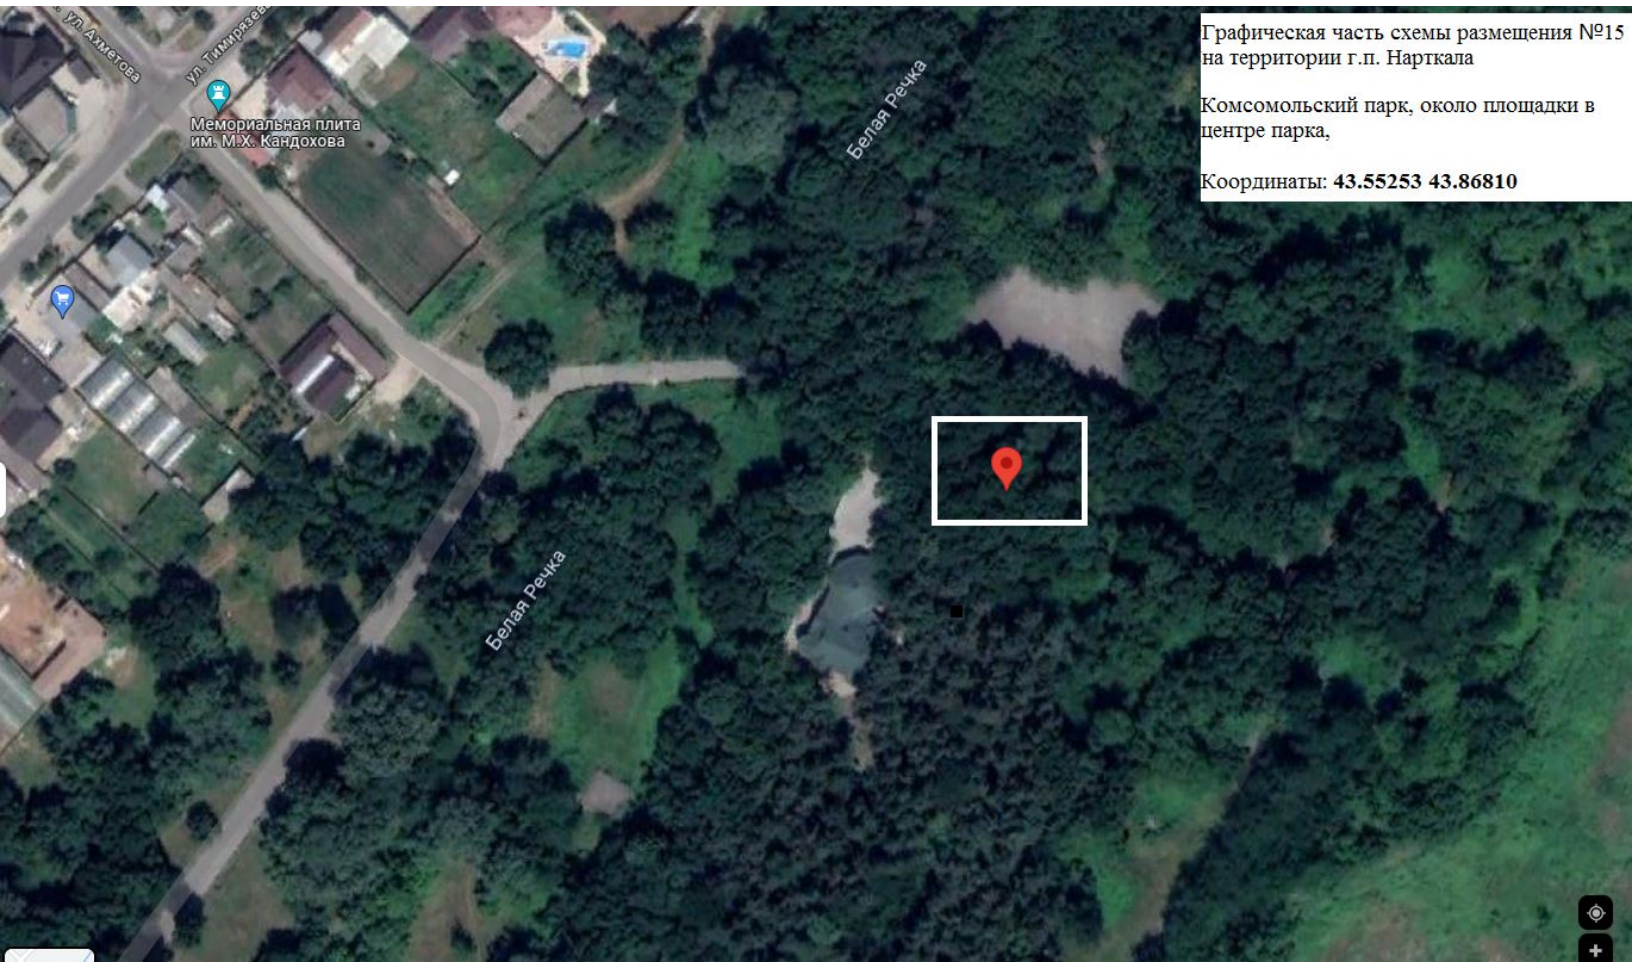

Графическая часть схемы размещения №15
на территории г.п. Нарткала

Комсомольский парк, около площадки в
центре парка,

Координаты: **43.55253 43.86810**