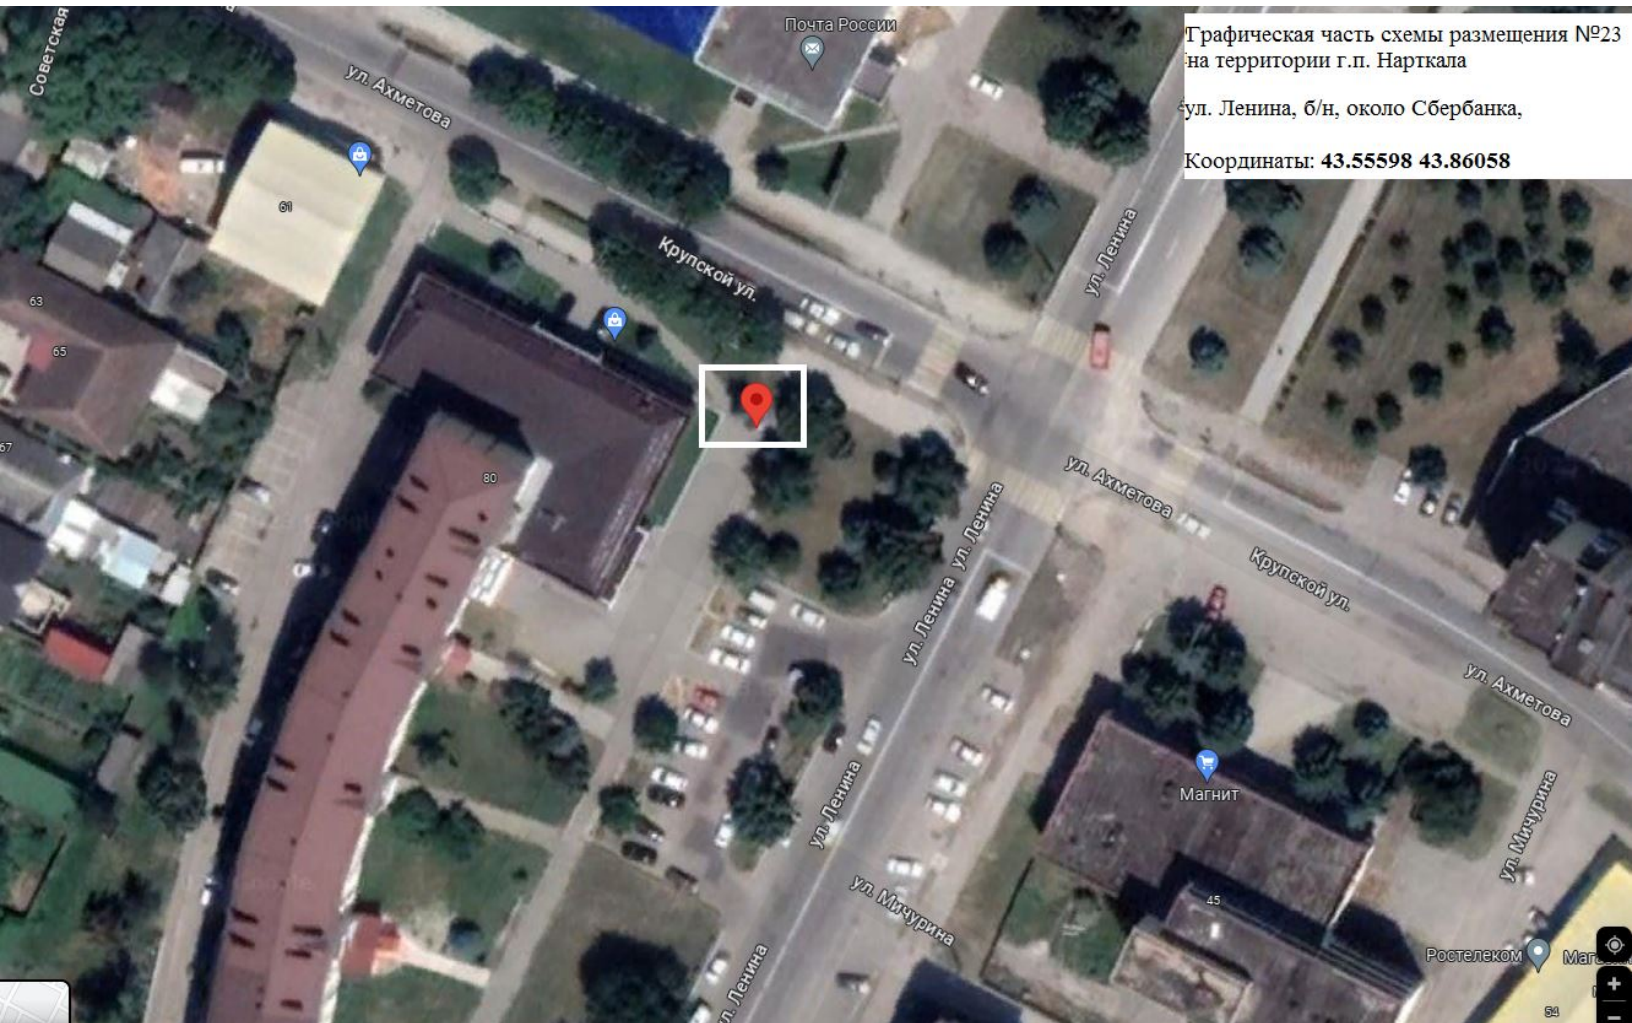

Графическая часть схемы размещения №23
на территории г.п. Нарткала

ул. Ленина, б/н, около Сбербанка,

Координаты: 43.55598 43.86058