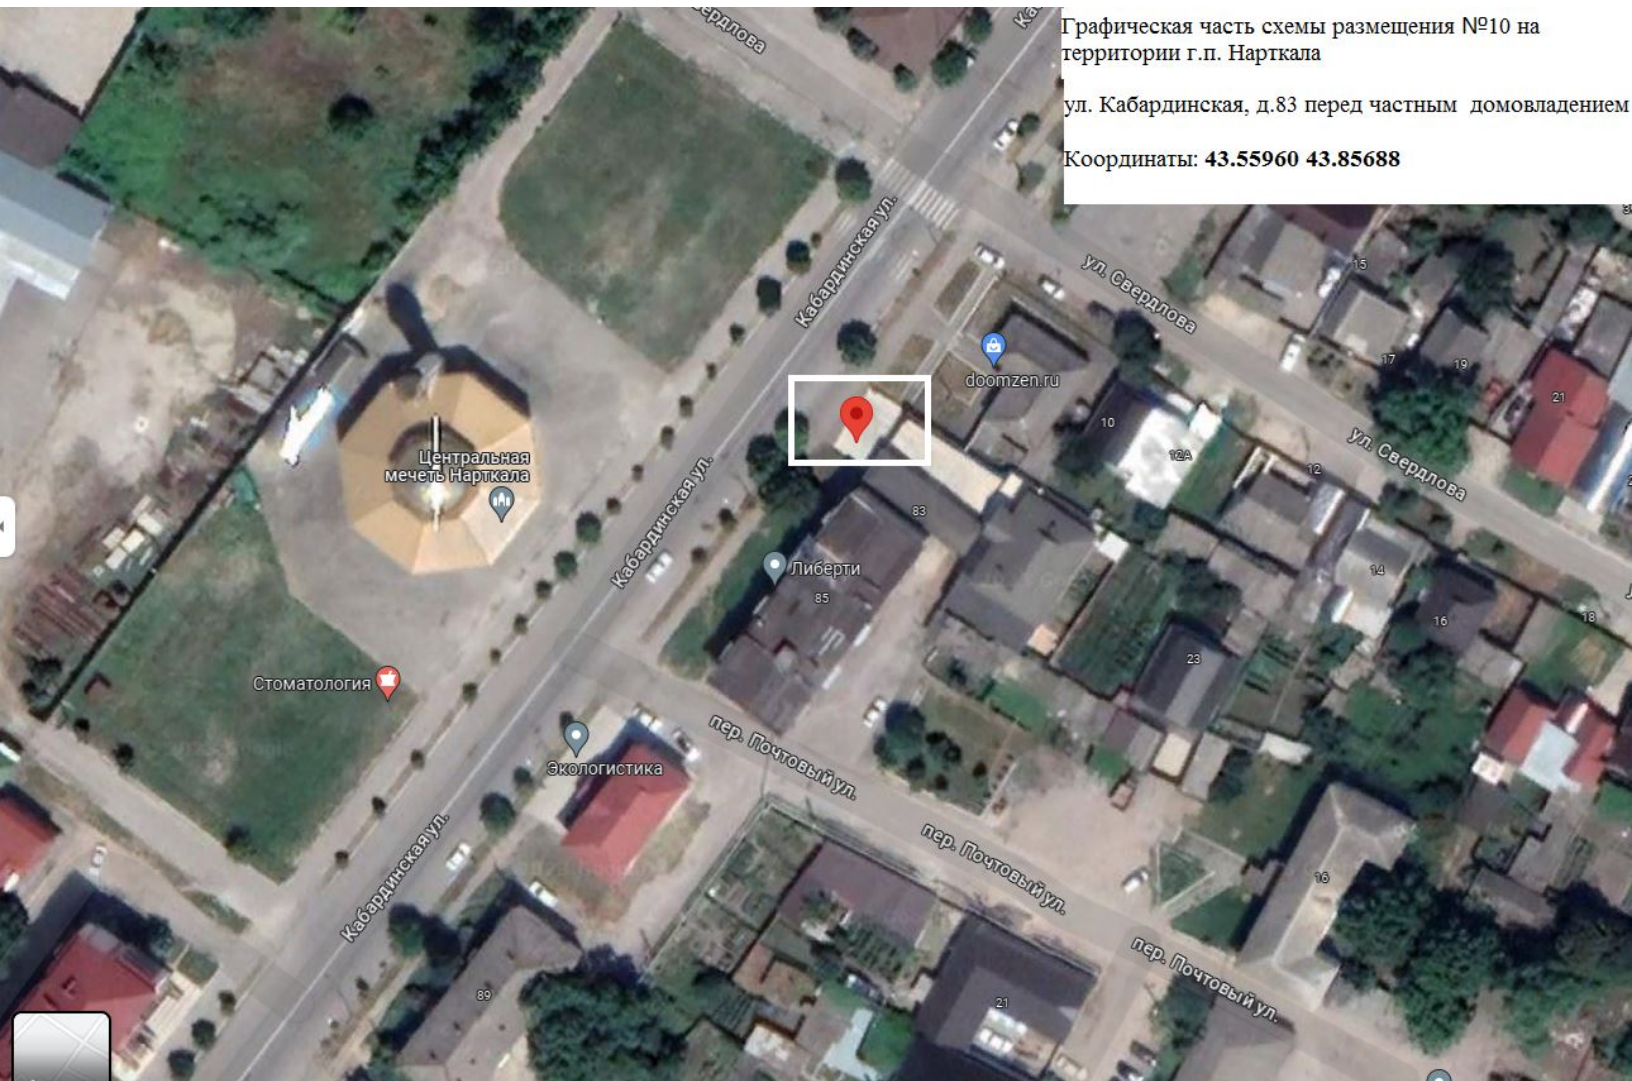

Графическая часть схемы размещения №10 на территории г.п. Нарткала
ул. Кабардинская, д.83 перед частным домовладением
Координаты: **43.55960 43.85688**