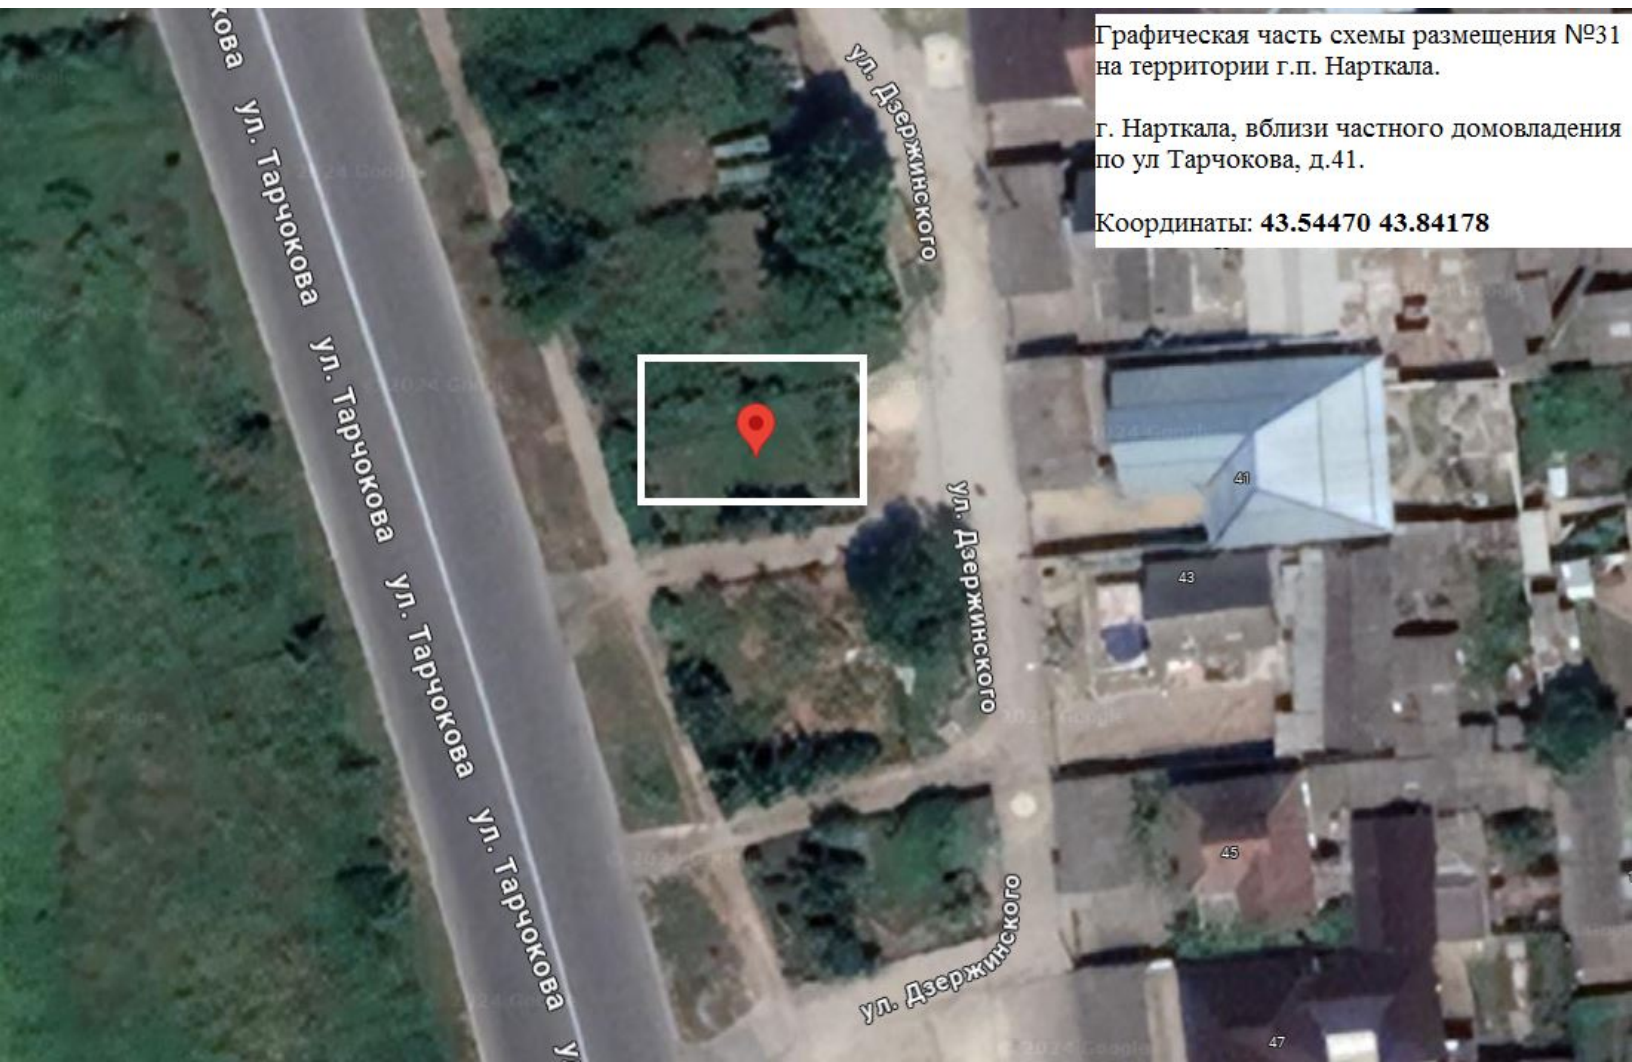

Графическая часть схемы размещения №31
на территории г.п. Нарткала.

г. Нарткала, вблизи частного домовладения
по ул Тарчокова, д.41.

Координаты: 43.54470 43.84178